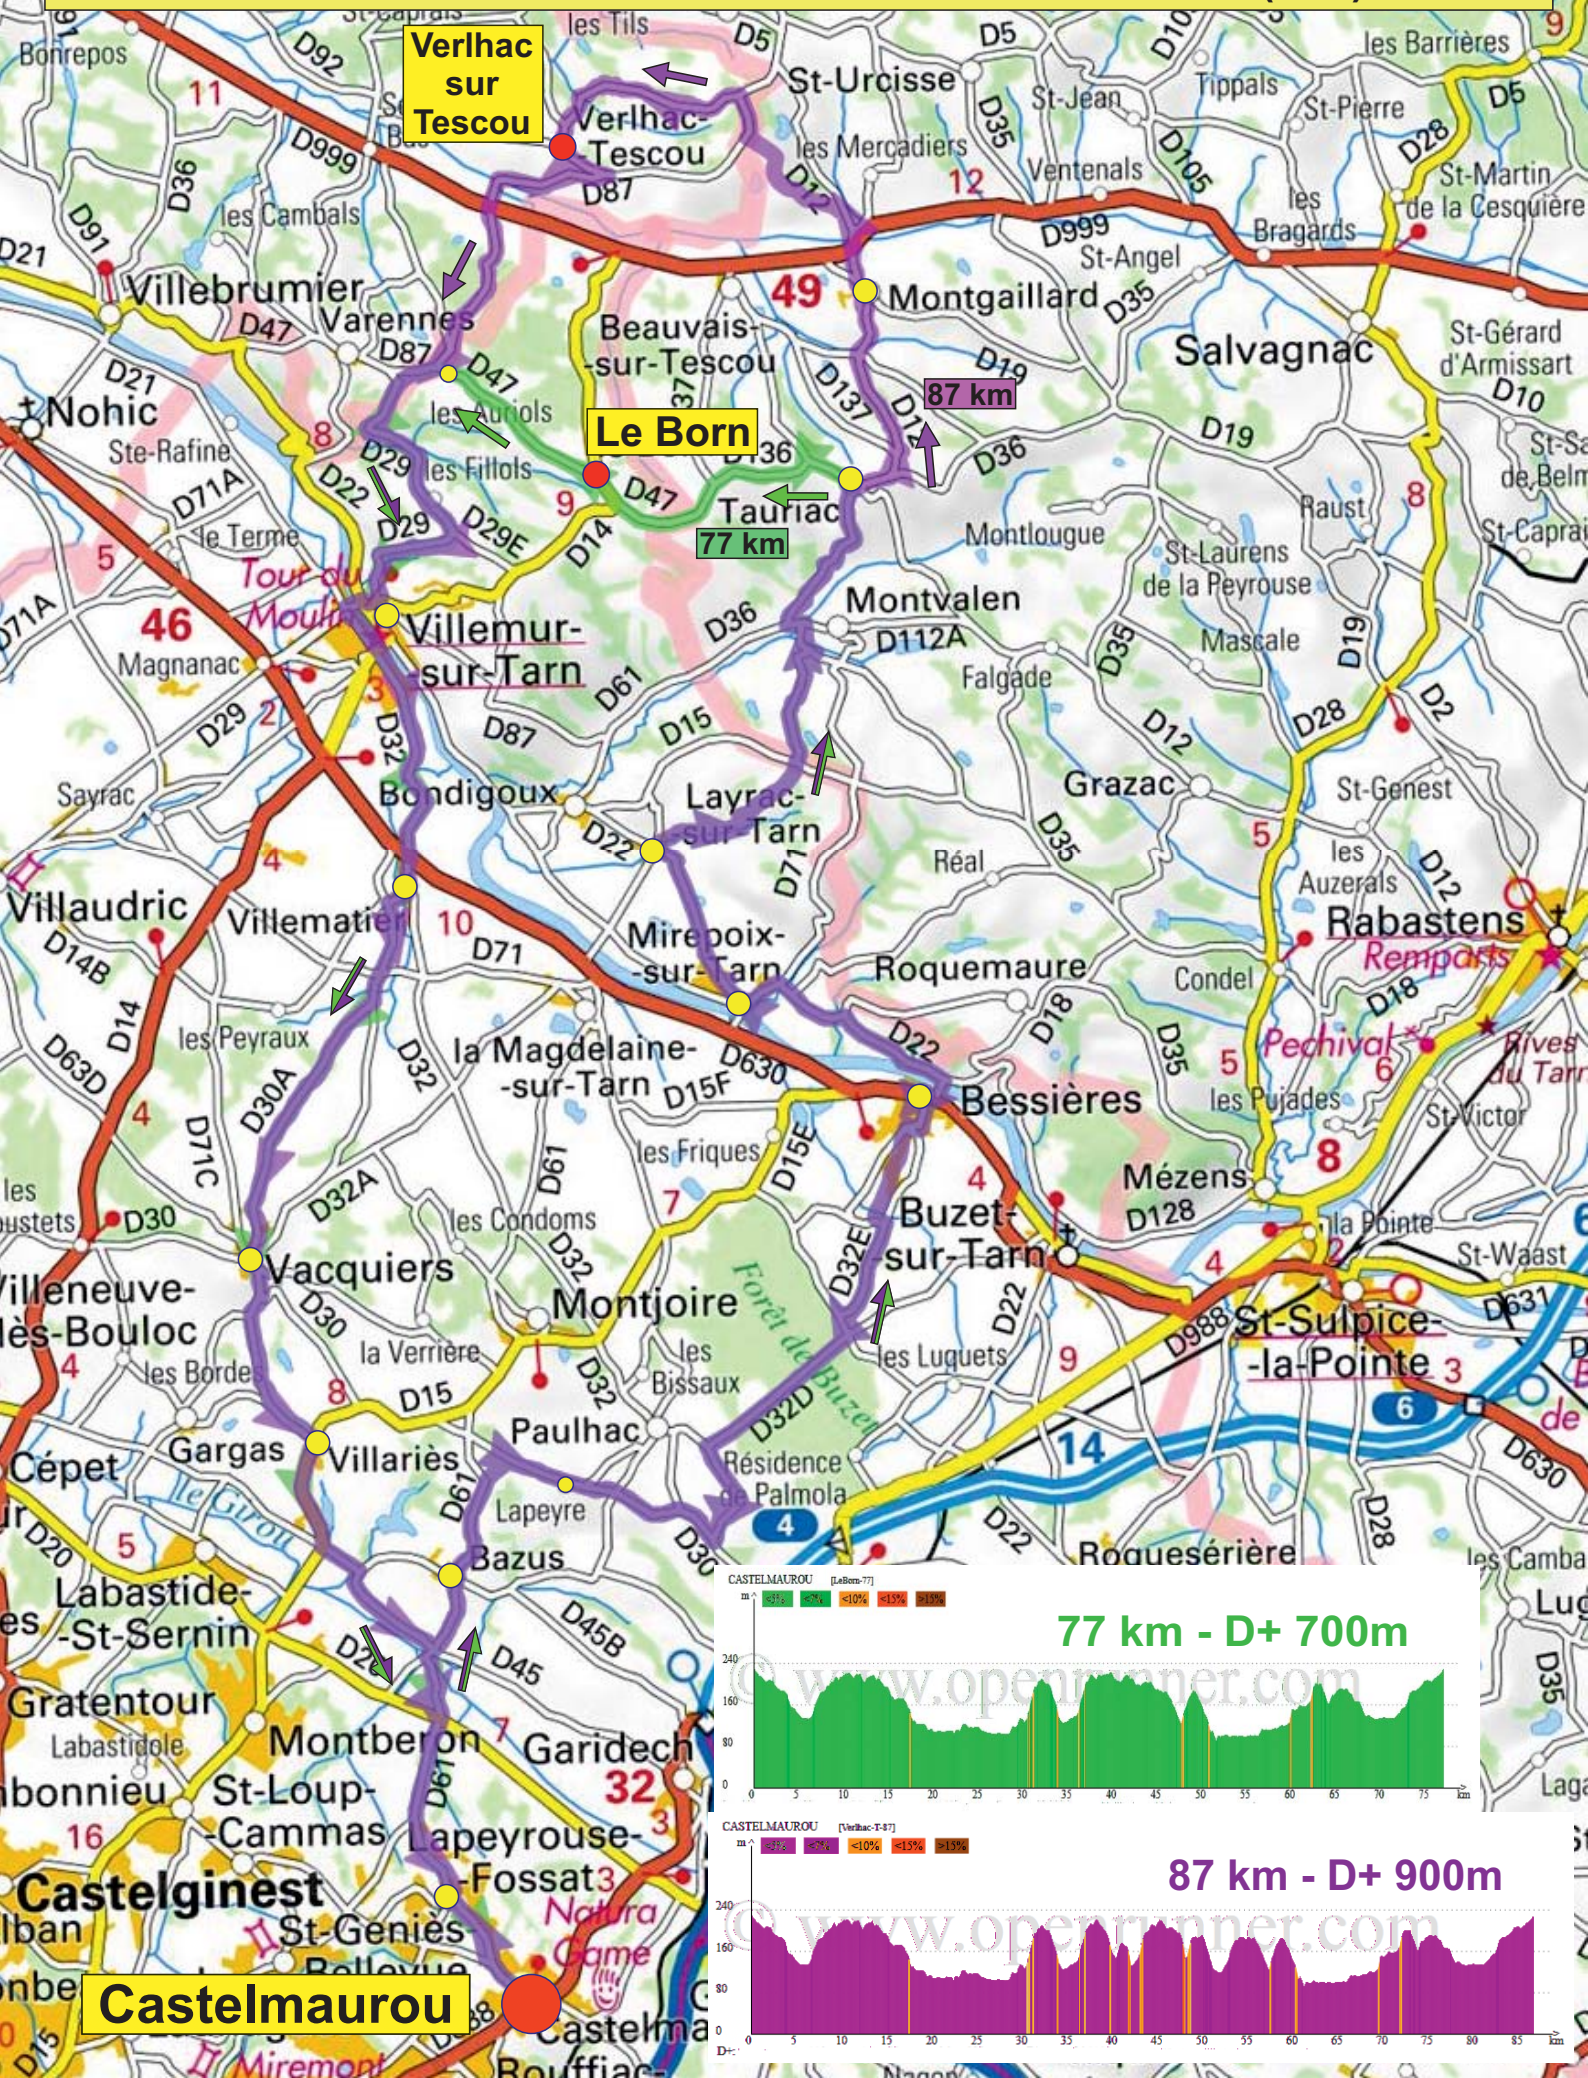

# Circuits de VERLHAC/Tescou & LE BORN - VN

Distances 87 & 77 km - Dénivelés +: 900 & 700m (env)

**Verlhac sur Tescou**

**Le Born**

**77 km**

**87 km**

**77 km - D+ 700m**

**87 km - D+ 900m**

**Castelmaurou**